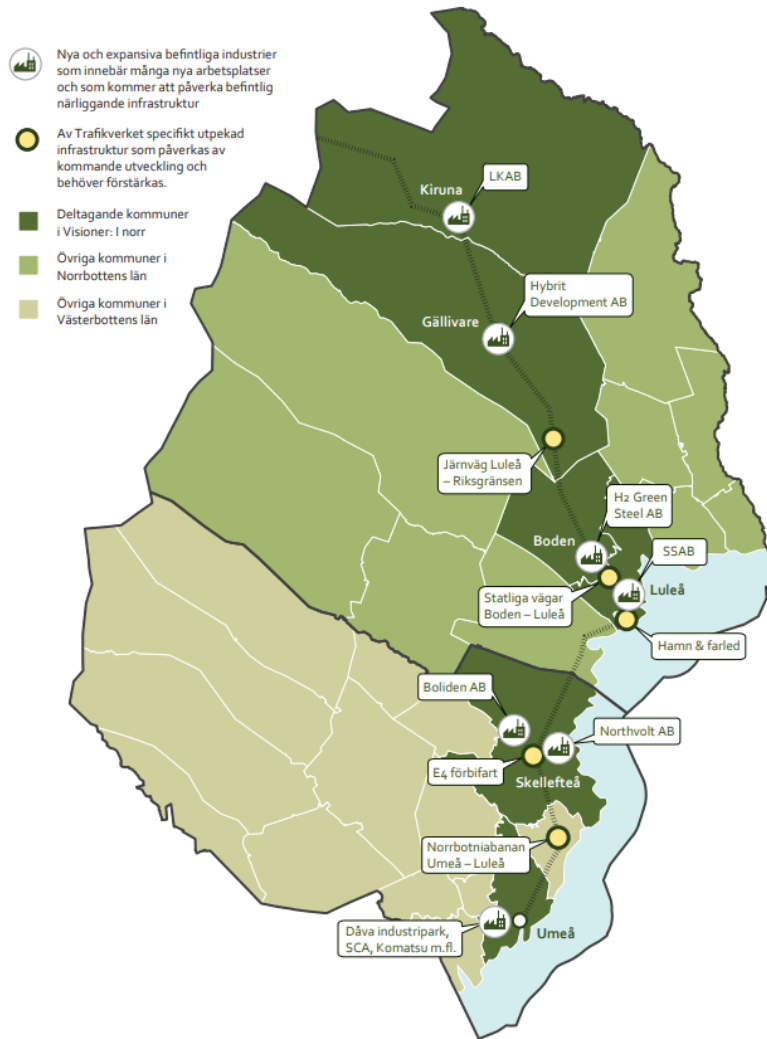

The kick-off for the city transformation project was in 2004, when the mining company LKAB sent a letter to Kiruna municipality asking for changes in the comprehensive plan.

Ground deformations

KIRUNA KOMMUN

KIRUNA KOMMUN

High historical values

Demolition/ deconstruction

And moving of houses

KIRUNA KOMMUN

New location
towards east

Communication

KIRUNA KOMMUN

Development plan

Utvecklingsplan 2014 antagen i KF

KIRUNA KOMMUN

The green transition

[Idéer för framtidens Kiruna, Gällivare, Boden, Luleå, Skellefteå och Umeå – idéskisserna klara i projektet Visioner: i norr - Hållbar Stad \(hallbarstad.se\)](https://www.hallbarstad.se/)

KIRUNA KOMMUN